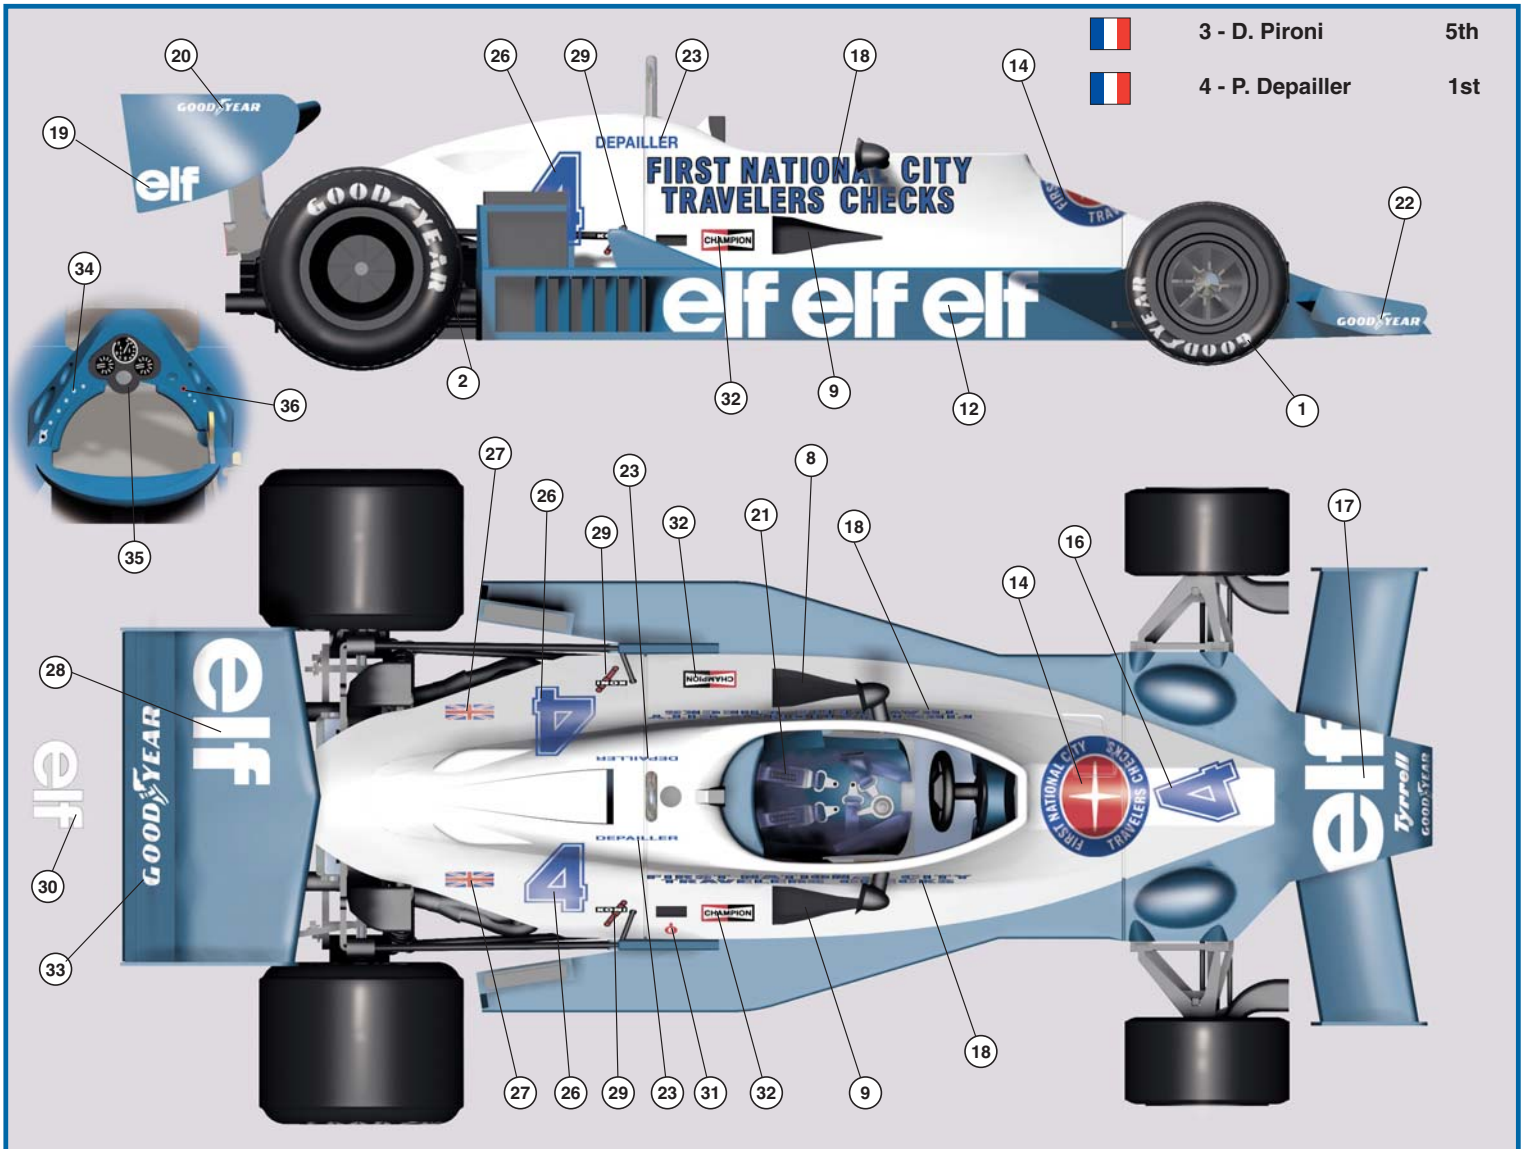

TAMEO KITS srl
Via Valle, 111 - P.O. Box 61
17022 BORGIO VEREZZI SV ITALY
Tel. 39 019 - 615.250
Fax. 39 019 - 615.310
www.tameokits.com
sales@tameokits.com
technical@tameokits.com

Made in Italy. Modello per collezionisti in scala 1/43. Vietata la vendita ai minori di 14 anni. Nocivo per ingestione. Conservare fuori dalla portata dei bambini. Tameo Kits declina ogni responsabilità per un uso improprio del prodotto.
Made in Italy. Collector 1/43 Scale Models. Not for sale to persons under 14 years of age. Dangerous if swallowed. Keep out of reach of children. Tameo Kits not held responsible for any damage or injury resulting from improper use of the product.
Made in Italy. Modèle pour collectionneurs échelle 1/43. Vente interdite aux enfants de moins de 14 ans. Dangereux si avalé. Conserver hors de la portée des enfants. Tameo Kits décline toute responsabilité dans le cas de dommages dérivants de l'usage non approprié du produit.
Made in Italy. Sammlermodell im Massstab 1/43. Verkauf an Jugendliche unter 14 Jahren verboten. Schädlich bei Verschlucken. Tameo Kits lehnt jede Verantwortung bei unsachgemässer Benutzung des Produktes ab.
Hecho en Italia. Colección de modelos a escala 1/43. Prohibida la venta a menores de 14 años. No comestible. Mantener fuera del alcance de los niños. Tameo Kits no se hace responsable de los daños causados por el uso incorrecto de este producto.